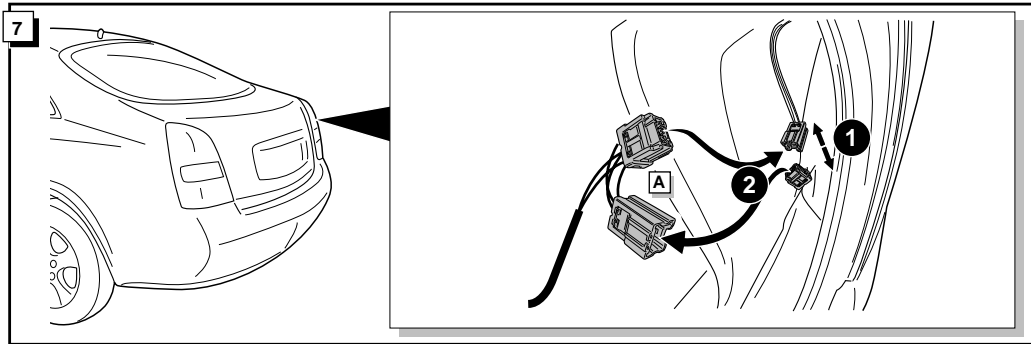

**Einbauanleitung Elektrosatz
Anhängervorrichtung mit 12-N Steckdose
lt. DIN/ISO Norm 1724**

**Instructions de montage du faisceau
électrique pour crochet d'attelage
conforme à la norme
DIN/ISO 1724 prise 12-N**

**Fitting instructions electric wiringkit
towbar with 12-N socket up to
DIN/ISO norm 1724**

**Montage-handleiding elektrokabelset voor
trekhaak met 12-N contactdoos
vlg. DIN/ISO norm 1724**

**Instrucciones de montaje para juego
eléctrico para gancho de tiro Según
caja de enchufe 7 contactos 12N.
Según la norma(Din ISO 1724)**

NISSAN PRIMERA SEDAN 2001-

Bestel Nr.: NI-020-BL

INFO

ROUTING

INFO

**Anschluß Steckdose / Connection de la prise / Socket connection /
Contactdoos aansluiting / Conexión del caja de enchufe**

DIN/ISO 1724		D	F	GB	NL	ES
	1/L	gelb	jaune	yellow	geel	amarillo
	2	blau	bleu	blue	blauw	azul
	3/31	weiß	blanc	white	wit	blanco
	4/R	grün	vert	green	groen	verde
	5/58-R	braun	marron	brown	bruin	marrón
	6/54	rot	rouge	red	rood	rojo
	7/58-L	schwarz	noir	black	zwart	negro
	8/58-b	grau	gris	grey	grijs	gris