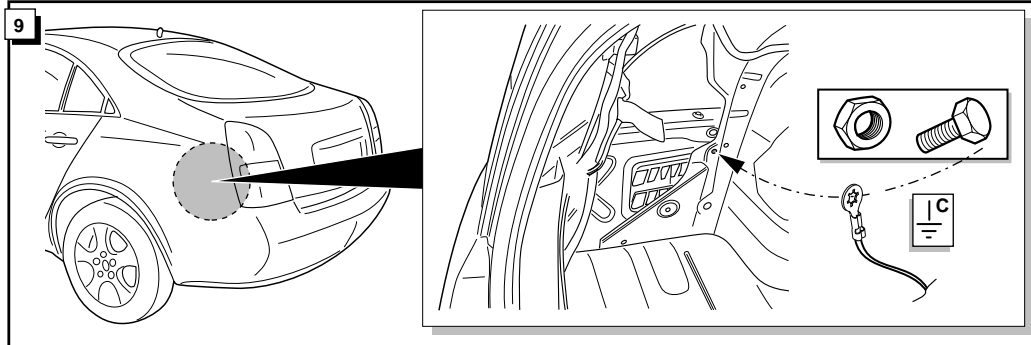

**Einbauanleitung Elektrosatz
Anhängervorrichtung mit 12-N Steckdose
lt. DIN/ISO Norm 1724**

**Instructions de montage du faisceau
électrique pour crochet d'attelage
conforme à la norme
DIN/ISO 1724 prise 12-N**

**Fitting instructions electric wiringkit
towbar with 12-N socket up to
DIN/ISO norm 1724**

**Montage-handleiding elektrokabelset voor
trekhaak met 12-N contactdoos
vlg. DIN/ISO norm 1724**

**Instrucciones de montaje para juego
eléctrico para gancho de tiro Según
caja de enchufe 7 contactos 12N.
Según la norma(Din ISO 1724)**

NISSAN PRIMERA SEDAN 2001-

Bestel Nr.: NI-020-BL

INFO

ROUTING

INFO

**Anschluß Steckdose / Connection de la prise / Socket connection /
Contactdoos aansluiting / Conexión del caja de enchufe**

DIN/ISO 1724		D	F	GB	NL	ES
	1/L	gelb	jaune	yellow	geel	amarillo
	2	blau	bleu	blue	blauw	azul
	3/31	weiß	blanc	white	wit	blanco
	4/R	grün	vert	green	groen	verde
	5/58-R	braun	marron	brown	bruin	marrón
	6/54	rot	rouge	red	rood	rojo
	7/58-L	schwarz	noir	black	zwart	negro
	8/58-b	grau	gris	grey	grijs	gris