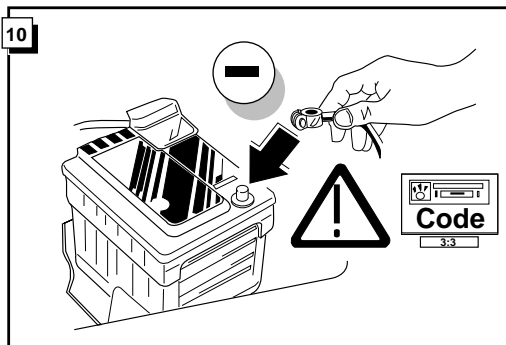

**Einbauanleitung Elektrosatz
Anhängervorrichtung mit 12-N Steckdose
lt. DIN/ISO Norm 1724**

**Instructions de montage du faisceau
électrique pour crochet d'attelage
conforme à la norme
DIN/ISO 1724 prise 12-N**

**Fitting instructions electric wiringkit
towbar with 12-N socket up to
DIN/ISO norm 1724**

**Montage-handleiding elektrokabelset voor
trekhaak met 12-N contactdoos
vlg. DIN/ISO norm 1724**

**Instrucciones de montaje para juego
eléctrico para gancho de tiro Según
caja de enchufe 7 contactos 12N.
Según la norma(Din ISO 1724)**

NISSAN PRIMERA SEDAN 2001-

Bestel Nr.: NI-020-BL

INFO

ROUTING

INFO

**Anschluß Steckdose / Connection de la prise / Socket connection /
Contactdoos aansluiting / Conexión del caja de enchufe**

DIN/ISO 1724		D	F	GB	NL	ES
	1/L	gelb	jaune	yellow	geel	amarillo
	2	blau	bleu	blue	blauw	azul
	3/31	weiß	blanc	white	wit	blanco
	4/R	grün	vert	green	groen	verde
	5/58-R	braun	marron	brown	bruin	marrón
	6/54	rot	rouge	red	rood	rojo
	7/58-L	schwarz	noir	black	zwart	negro
	8/58-b	grau	gris	grey	grijs	gris