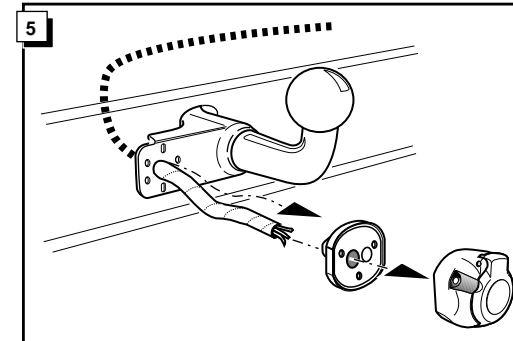

**Einbauanleitung Elektrosatz
Anhängervorrichtung mit 12-N Steckdose
lt. DIN/ISO Norm 1724**

**Instructions de montage du faisceau
électrique pour crochet d'attelage
conforme à la norme
DIN/ISO 1724 prise 12-N**

**Fitting instructions electric wiringkit
towbar with 12-N socket up to
DIN/ISO norm 1724**

**Montage-handleiding elektrokabelset voor
trekhaak met 12-N contactdoos
vlg. DIN/ISO norm 1724**

**Instrucciones de montaje para juego
eléctrico para gancho de tiro Según
caja de enchufe 7 contactos 12N.
Según la norma(Din ISO 1724)**

NISSAN PRIMERA SEDAN 2001-

Bestel Nr.: NI-020-BL

INFO

ROUTING

INFO

**Anschluß Steckdose / Connection de la prise / Socket connection /
Contactdoos aansluiting / Conexión del caja de enchufe**

DIN/ISO 1724		D	F	GB	NL	ES
	1/L	gelb	jaune	yellow	geel	amarillo
	2	blau	bleu	blue	blauw	azul
	3/31	weiß	blanc	white	wit	blanco
	4/R	grün	vert	green	groen	verde
	5/58-R	braun	marron	brown	bruin	marrón
	6/54	rot	rouge	red	rood	rojo
	7/58-L	schwarz	noir	black	zwart	negro
	8/58-b	grau	gris	grey	grijs	gris