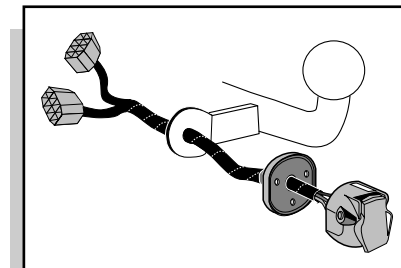

**Einbauanleitung Elektrosatz
Anhängervorrichtung mit 12-N Steckdose
lt. DIN/ISO Norm 1724**

**Instructions de montage du faisceau
électrique pour crochet d'attelage
conforme à la norme
DIN/ISO 1724 prise 12-N**

**Fitting instructions electric wiringkit
towbar with 12-N socket up to
DIN/ISO norm 1724**

**Montage-handleiding elektrokabelset voor
trekhaak met 12-N contactdoos
vlg. DIN/ISO norm 1724**

**Instrucciones de montaje para juego
eléctrico para gancho de tiro Según
caja de enchufe 7 contactos 12N.
Según la norma(Din ISO 1724)**