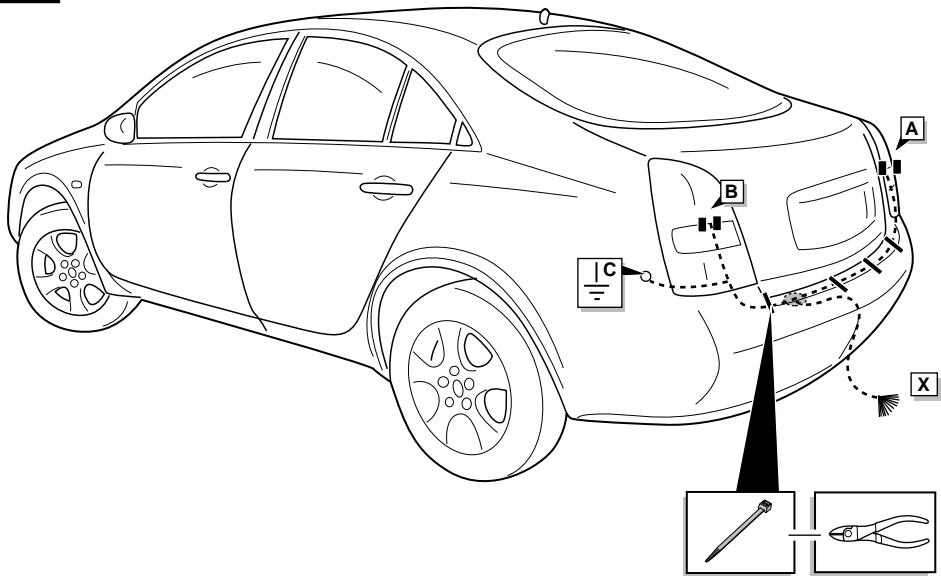

**Einbauanleitung Elektrosatz
Anhängervorrichtung mit 12-N Steckdose
lt. DIN/ISO Norm 1724**

**Instructions de montage du faisceau
électrique pour crochet d'attelage
conforme à la norme
DIN/ISO 1724 prise 12-N**

**Fitting instructions electric wiringkit
towbar with 12-N socket up to
DIN/ISO norm 1724**

**Montage-handleiding elektrokabelset voor
trekhaak met 12-N contactdoos
vlg. DIN/ISO norm 1724**

**Instrucciones de montaje para juego
eléctrico para gancho de tiro Según
caja de enchufe 7 contactos 12N.
Según la norma(Din ISO 1724)**

NISSAN PRIMERA SEDAN 2001-

Bestel Nr.: NI-020-BL

INFO

ROUTING

INFO

**Anschluß Steckdose / Connection de la prise / Socket connection /
Contactdoos aansluiting / Conexión del caja de enchufe**

DIN/ISO 1724		D	F	GB	NL	ES
	1/L	gelb	jaune	yellow	geel	amarillo
	2	blau	bleu	blue	blauw	azul
	3/31	weiß	blanc	white	wit	blanco
	4/R	grün	vert	green	groen	verde
	5/58-R	braun	marron	brown	bruin	marrón
	6/54	rot	rouge	red	rood	rojo
	7/58-L	schwarz	noir	black	zwart	negro
	8/58-b	grau	gris	grey	grijs	gris