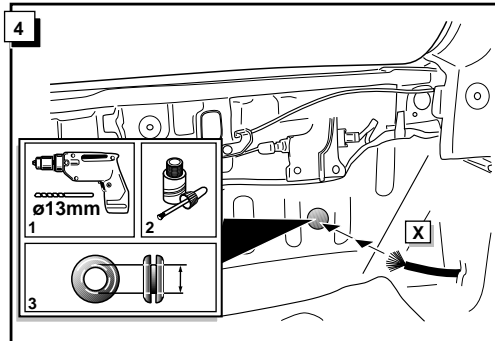

**Einbauanleitung Elektrosatz
Anhängervorrichtung mit 12-N Steckdose
lt. DIN/ISO Norm 1724**

**Instructions de montage du faisceau
électrique pour crochet d'attelage
conforme à la norme
DIN/ISO 1724 prise 12-N**

**Fitting instructions electric wiringkit
towbar with 12-N socket up to
DIN/ISO norm 1724**

**Montage-handleiding elektrokabelset voor
trekhaak met 12-N contactdoos
vlg. DIN/ISO norm 1724**

**Instrucciones de montaje para juego
eléctrico para gancho de tiro Según
caja de enchufe 7 contactos 12N.
Según la norma(Din ISO 1724)**

NISSAN PRIMERA SEDAN 2001-

Bestel Nr.: NI-020-BL

INFO

ROUTING

INFO

**Anschluß Steckdose / Connection de la prise / Socket connection /
Contactdoos aansluiting / Conexión del caja de enchufe**

DIN/ISO 1724		D	F	GB	NL	ES
	1/L	gelb	jaune	yellow	geel	amarillo
	2	blau	bleu	blue	blauw	azul
	3/31	weiß	blanc	white	wit	blanco
	4/R	grün	vert	green	groen	verde
	5/58-R	braun	marron	brown	bruin	marrón
	6/54	rot	rouge	red	rood	rojo
	7/58-L	schwarz	noir	black	zwart	negro
	8/58-b	grau	gris	grey	grijs	gris