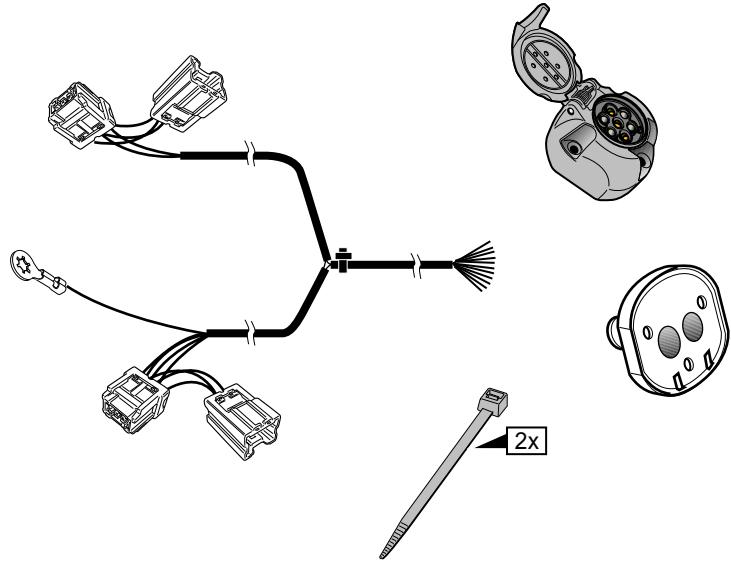

**Einbauanleitung Elektrosatz
Anhängervorrichtung mit 12-N Steckdose
lt. DIN/ISO Norm 1724**

**Instructions de montage du faisceau
électrique pour crochet d'attelage
conforme à la norme
DIN/ISO 1724 prise 12-N**

**Fitting instructions electric wiringkit
towbar with 12-N socket up to
DIN/ISO norm 1724**

**Montage-handleiding elektrokabelset voor
trekhaak met 12-N contactdoos
vlg. DIN/ISO norm 1724**

**Instrucciones de montaje para juego
eléctrico para gancho de tiro Según
caja de enchufe 7 contactos 12N.
Según la norma(Din ISO 1724)**

NISSAN PRIMERA SEDAN 2001-

Bestel Nr.: NI-020-BL

INFO

ROUTING

INFO

**Anschluß Steckdose / Connection de la prise / Socket connection /
Contactdoos aansluiting / Conexión del caja de enchufe**

DIN/ISO 1724		D	F	GB	NL	ES
	1/L	gelb	jaune	yellow	geel	amarillo
	2	blau	bleu	blue	blauw	azul
	3/31	weiß	blanc	white	wit	blanco
	4/R	grün	vert	green	groen	verde
	5/58-R	braun	marron	brown	bruin	marrón
	6/54	rot	rouge	red	rood	rojo
	7/58-L	schwarz	noir	black	zwart	negro
	8/58-b	grau	gris	grey	grijs	gris