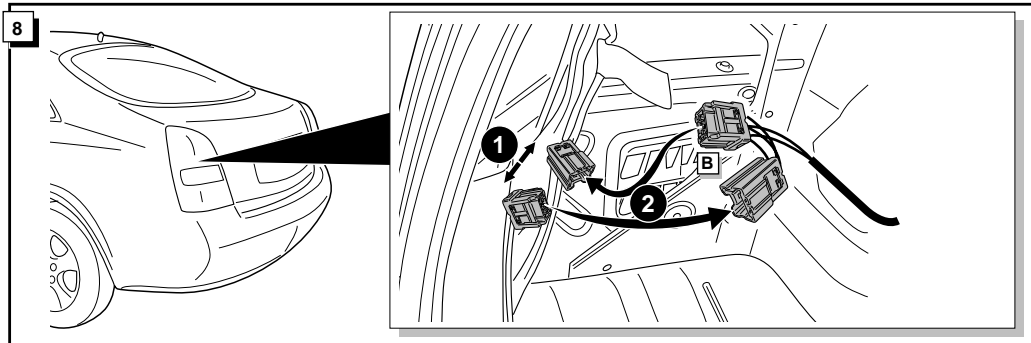

**Einbauanleitung Elektrosatz
Anhängervorrichtung mit 12-N Steckdose
lt. DIN/ISO Norm 1724**

**Instructions de montage du faisceau
électrique pour crochet d'attelage
conforme à la norme
DIN/ISO 1724 prise 12-N**

**Fitting instructions electric wiringkit
towbar with 12-N socket up to
DIN/ISO norm 1724**

**Montage-handleiding elektrokabelset voor
trekhaak met 12-N contactdoos
vlg. DIN/ISO norm 1724**

**Instrucciones de montaje para juego
eléctrico para gancho de tiro Según
caja de enchufe 7 contactos 12N.
Según la norma(Din ISO 1724)**

NISSAN PRIMERA SEDAN 2001-

Bestel Nr.: NI-020-BL

INFO

ROUTING

INFO

**Anschluß Steckdose / Connection de la prise / Socket connection /
Contactdoos aansluiting / Conexión del caja de enchufe**

DIN/ISO 1724		D	F	GB	NL	ES
	1/L	gelb	jaune	yellow	geel	amarillo
	2	blau	bleu	blue	blauw	azul
	3/31	weiß	blanc	white	wit	blanco
	4/R	grün	vert	green	groen	verde
	5/58-R	braun	marron	brown	bruin	marrón
	6/54	rot	rouge	red	rood	rojo
	7/58-L	schwarz	noir	black	zwart	negro
	8/58-b	grau	gris	grey	grijs	gris