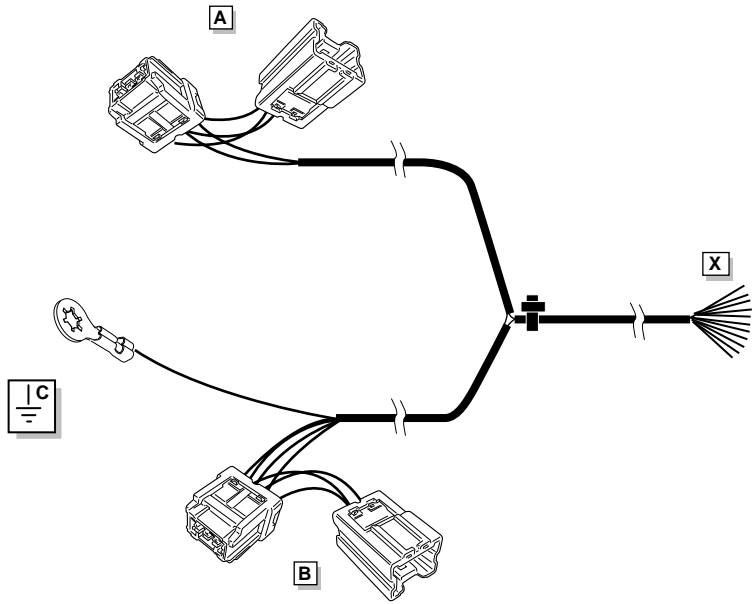

**Einbauanleitung Elektrosatz
Anhängervorrichtung mit 12-N Steckdose
lt. DIN/ISO Norm 1724**

**Instructions de montage du faisceau
électrique pour crochet d'attelage
conforme à la norme
DIN/ISO 1724 prise 12-N**

**Fitting instructions electric wiringkit
towbar with 12-N socket up to
DIN/ISO norm 1724**

**Montage-handleiding elektrokabelset voor
trekhaak met 12-N contactdoos
vlg. DIN/ISO norm 1724**

**Instrucciones de montaje para juego
eléctrico para gancho de tiro Según
caja de enchufe 7 contactos 12N.
Según la norma(Din ISO 1724)**

NISSAN PRIMERA SEDAN 2001-

Bestel Nr.: NI-020-BL

INFO

ROUTING

INFO

**Anschluß Steckdose / Connection de la prise / Socket connection /
Contactdoos aansluiting / Conexión del caja de enchufe**

DIN/ISO 1724		D	F	GB	NL	ES
	1/L	gelb	jaune	yellow	geel	amarillo
	2	blau	bleu	blue	blauw	azul
	3/31	weiß	blanc	white	wit	blanco
	4/R	grün	vert	green	groen	verde
	5/58-R	braun	marron	brown	bruin	marrón
	6/54	rot	rouge	red	rood	rojo
	7/58-L	schwarz	noir	black	zwart	negro
	8/58-b	grau	gris	grey	grijs	gris