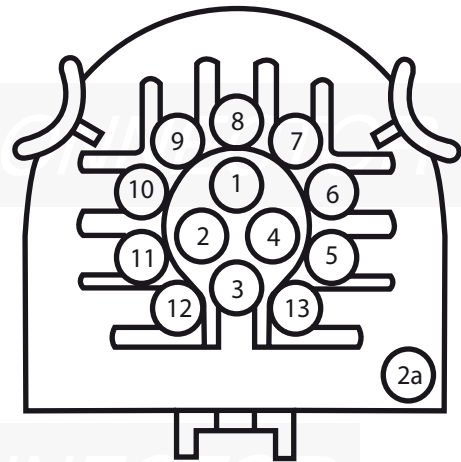

## Kia Optima, 2012-

13-pol

Nr: 0632

1x  Art.no. 3779	1x  Art.no. 3716	1x  Art.no. 3717	1x  Art.no. 3515	1x  Art.no. 3516	1x  M6 Art.no. 1072	1x  M6 Art.no. 1059	1x  M6 Art.no. 1092	50cm  Art.no. 3584	6x L=140  Art.no. 6079	6x L=186  Art.no. 6081
1x  Art.no.12002	1x  Art.no.4290	3x  M5 x 35 Art.no. 1031	3x  Art.no. 1091	3x  M5 Art.no. 1071	1x  Art.no. 9700-0006	1x  Art.no. 3500-0023	1x  Art.no. 3500-0024			

## INFO

For OE-installed  
PDC

1

5

P-MAX			GB	S	N	DK	FIN	POL
21W		1	yellow	gul	gul	gul	keltainen	żółty
2x21W		2	blue	blå	blå	blå	sininen	niebieski
		3	white	vit	hvit	hvid	valkoinen	biały
21W		4	green	grön	grønn	grøn	vihreä	zielony
21W		5	brown	brun	brun	brun	ruskea	brązowy
2x21W		6	red	röd	rød	rød	punainen	czerwony
21W		7	black	svart	sort	sort	musta	czarny
2x21W		8	yellow/ brown	gul/ brun	gul/ brun	gul/ brun	keltainen/ ruskea	żółty/ brązowy
		9	white/ black	vit/ svart	hvit/ sort	hvid/ sort	valkoinen/ musta	biały/ czarny
		10	black/ green	svart/ grön	sort/ grønn	sort/ grøn	musta/ vihreä	czarny/ zielony
		11	white	vit	hvit	hvid	valkoinen	biały
		12						
		13	white	vit	hvit	hvid	valkoinen	biały
		2a	grey	grå	grå	grå	harmaa	szary