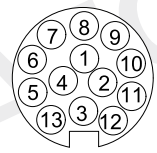

FORD EcoSport

05/14 >>

737277

7-PIN

ISO 1724

748477

13-PIN

ISO 11446