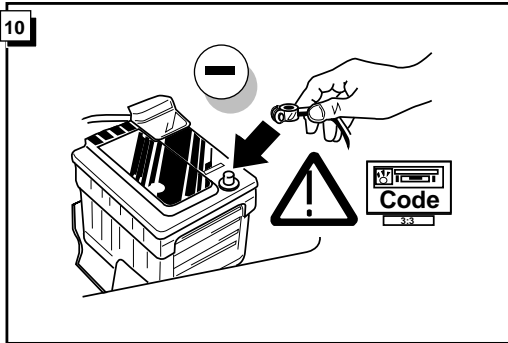

11

FUNKTIONEN KONTROLLIEREN !
CONTRÔLER LES FONCTIONS !
CHECK FUNCTIONS !
CONTROLEER FUNCTIES !