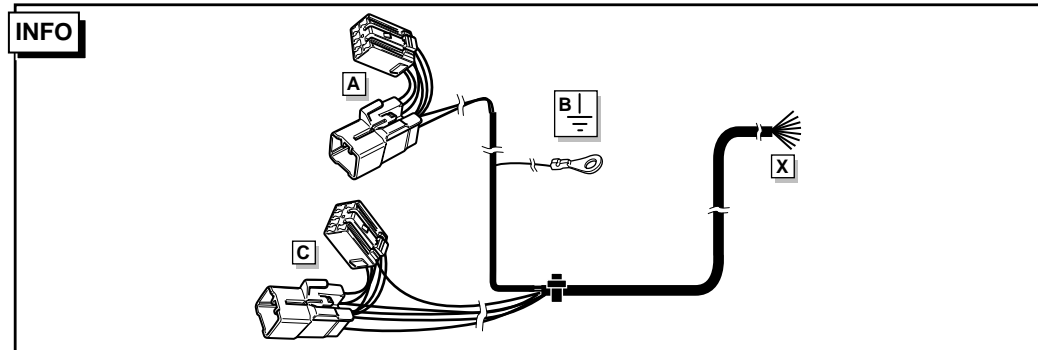

**Einbauanleitung Elektrosatz  
Anhängervorrichtung mit 12-N Steckdose  
lt. DIN/ISO Norm 1724**

**Instructions de montage du faisceau  
électrique pour crochet d'attelage  
conforme à la norme  
DIN/ISO 1724 prise 12-N**

**Fitting instructions electric wiringkit  
towbar with 12-N socket up to  
DIN/ISO norm 1724**

**Montage-handleiding elektrokabelset voor  
trekhaak met 12-N contactdoos  
vlg. DIN/ISO norm 1724**

TOYOTA COROLLA SEDAN 2002-

Bestel Nr.: TO-102-BB

\* Teilliste

\* Liste de pieces

\* Part list

\* Onderdelenlijst

M5

M5x35

11

**FUNKTIONEN KONTROLLIEREN !**  
**CONTRÔLER LES FONCTIONS !**  
**CHECK FUNCTIONS !**  
**CONTROLEER FUNCTIES !**

5 **Anschluß Steckdose / Connection de la prise / Socket connection / Contactdoos aansluiting**