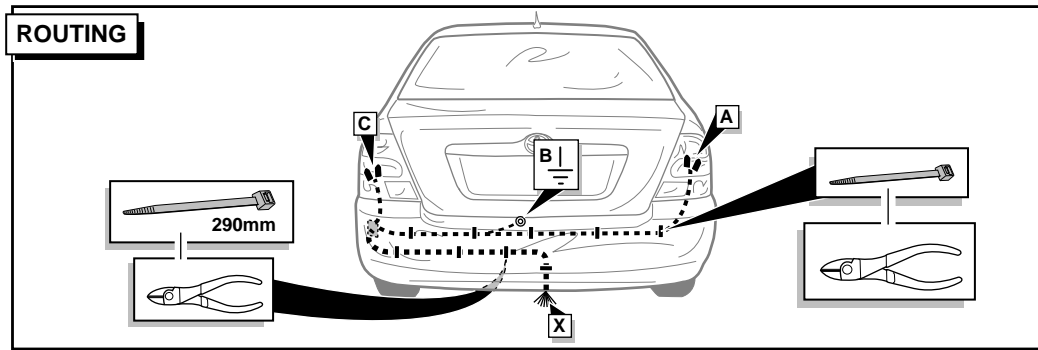

**Einbauanleitung Elektrosatz  
Anhängervorrichtung mit 12-N Steckdose  
lt. DIN/ISO Norm 1724**

**Instructions de montage du faisceau  
électrique pour crochet d'attelage  
conforme à la norme  
DIN/ISO 1724 prise 12-N**

**Fitting instructions electric wiringkit  
towbar with 12-N socket up to  
DIN/ISO norm 1724**

**Montage-handleiding elektrokabelset voor  
trekhaak met 12-N contactdoos  
vlg. DIN/ISO norm 1724**

TOYOTA COROLLA SEDAN 2002-

Bestel Nr.: TO-102-BB

\* Teilliste

\* Liste de pieces

\* Part list

\* Onderdelenlijst

M5

M5x35

11

**FUNKTIONEN KONTROLLIEREN !**  
**CONTRÔLER LES FONCTIONS !**  
**CHECK FUNCTIONS !**  
**CONTROLEER FUNCTIES !**

5 **Anschluß Steckdose / Connection de la prise / Socket connection / Contactdoos aansluiting**