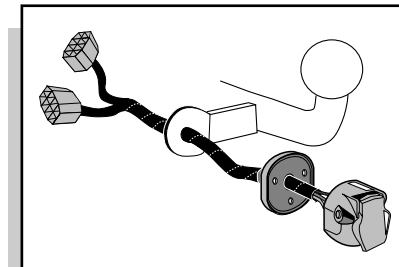

**Einbauanleitung Elektrosatz  
Anhängervorrichtung mit 12-N Steckdose  
lt. DIN/ISO Norm 1724**

**Instructions de montage du faisceau  
électrique pour crochet d'attelage  
conforme à la norme  
DIN/ISO 1724 prise 12-N**

**Fitting instructions electric wiringkit  
towbar with 12-N socket up to  
DIN/ISO norm 1724**

**Montage-handleiding elektrokabelset voor  
trekhaak met 12-N contactdoos  
vlg. DIN/ISO norm 1724**

TOYOTA COROLLA SEDAN 2002-