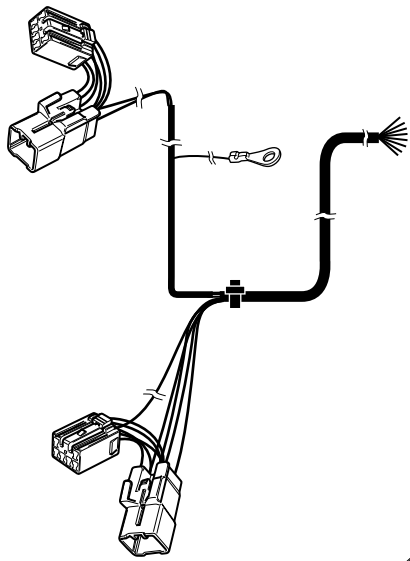

**Einbauanleitung Elektrosatz  
Anhängervorrichtung mit 12-N Steckdose  
lt. DIN/ISO Norm 1724**

**Instructions de montage du faisceau  
électrique pour crochet d'attelage  
conforme à la norme  
DIN/ISO 1724 prise 12-N**

**Fitting instructions electric wiringkit  
towbar with 12-N socket up to  
DIN/ISO norm 1724**

**Montage-handleiding elektrokabelset voor  
trekhaak met 12-N contactdoos  
vlg. DIN/ISO norm 1724**

TOYOTA COROLLA SEDAN 2002-

Bestel Nr.: TO-102-BB

\* Teilliste

\* Liste de pieces

\* Part list

\* Onderdelenlijst

M5

M5x35

11

**FUNKTIONEN KONTROLLIEREN !**  
**CONTRÔLER LES FONCTIONS !**  
**CHECK FUNCTIONS !**  
**CONTROLEER FUNCTIES !**

5 **Anschluß Steckdose / Connection de la prise / Socket connection / Contactdoos aansluiting**