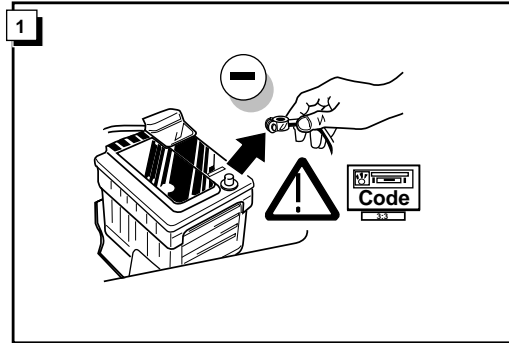

**Einbauanleitung Elektrosatz  
Anhängervorrichtung mit 12-N Steckdose  
lt. DIN/ISO Norm 1724**

**Instructions de montage du faisceau  
électrique pour crochet d'attelage  
conforme à la norme  
DIN/ISO 1724 prise 12-N**

**FUNKTIONEN KONTROLLIEREN !**  
**CONTRÔLER LES FONCTIONS !**  
**CHECK FUNCTIONS !**  
**CONTROLEER FUNCTIES !**

5 **Anschluß Steckdose / Connection de la prise / Socket connection / Contactdoos aansluiting**