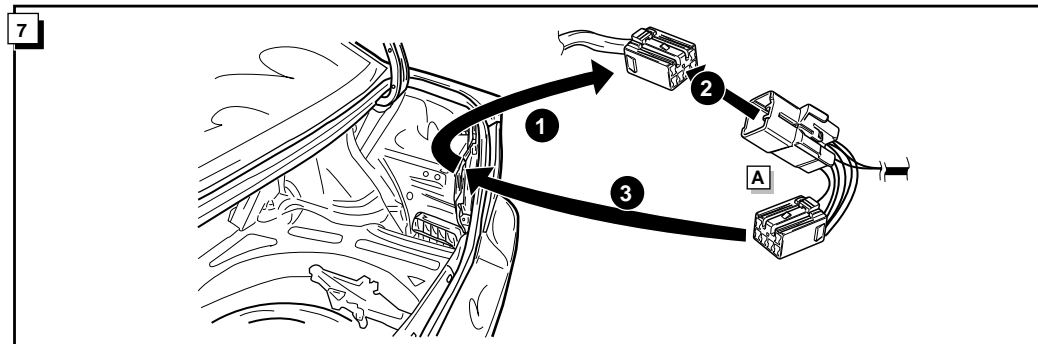

**Einbauanleitung Elektrosatz  
Anhängervorrichtung mit 12-N Steckdose  
lt. DIN/ISO Norm 1724**

**Instructions de montage du faisceau  
électrique pour crochet d'attelage  
conforme à la norme  
DIN/ISO 1724 prise 12-N**

**FUNKTIONEN KONTROLLIEREN !**  
**CONTRÔLER LES FONCTIONS !**  
**CHECK FUNCTIONS !**  
**CONTROLEER FUNCTIES !**

5 **Anschluß Steckdose / Connection de la prise / Socket connection / Contactdoos aansluiting**