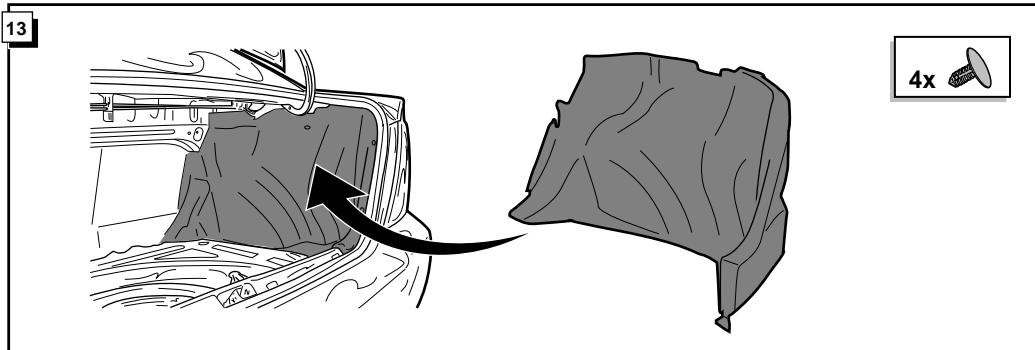

11

FUNKTIONEN KONTROLLIEREN !
CONTRÔLER LES FONCTIONS !
CHECK FUNCTIONS !
CONTROLEER FUNCTIES !