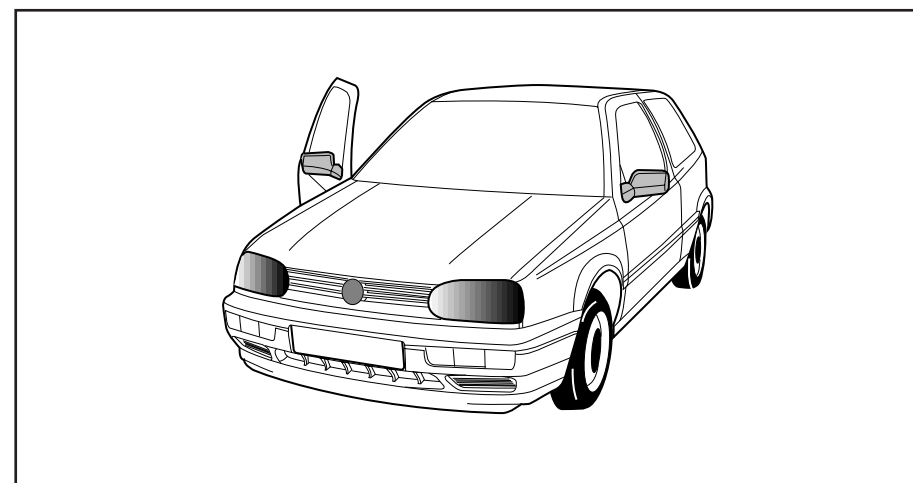

Einbauanleitung Elektrosatz
Anhängervorrichtung mit 12-N Steckdose
lt. DIN/ISO Norm 1724

Instructions de montage du faisceau
électrique pour crochet d'attelage
conforme à la norme
DIN/ISO 1724 prise 12-N

Fitting instructions electric wiringkit
towbar with 12-N socket up to
DIN/ISO norm 1724

Montage-handleiding elektrokabelset voor
trekhaak met 12-N contactdoos
vlgs. DIN/ISO norm 1724

VOLKSWAGEN GOLF III 1992-