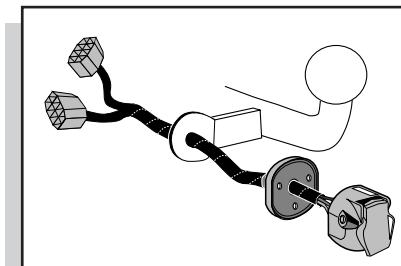

Einbauanleitung Elektrosatz
Anhängervorrichtung mit 12-N Steckdose
lt. DIN/ISO Norm 1724

Instructions de montage du faisceau
électrique pour crochet d'attelage
conforme à la norme
DIN/ISO 1724 prise 12-N

Fitting instructions electric wiringkit
towbar with 12-N socket up to
DIN/ISO norm 1724

Montage-handleiding elektrokabelset voor
trekhaak met 12-N contactdoos
vlgs. DIN/ISO norm 1724

VOLKSWAGEN GOLF III 1992-