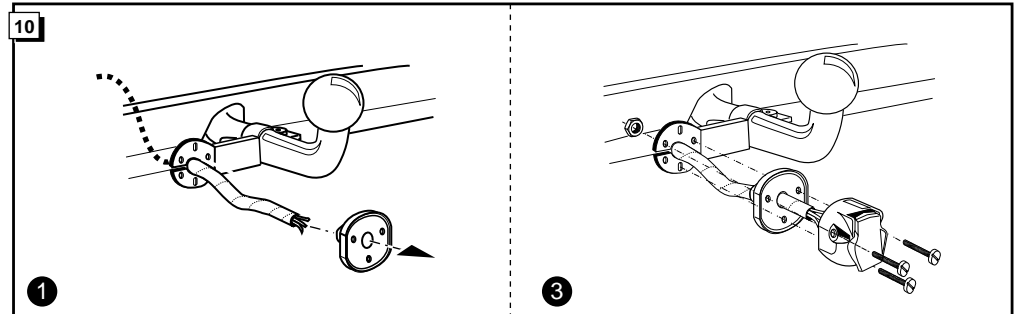

Instructions de montage du faisceau  
électrique pour crochet d'attelage  
conforme à la norme DIN/ISO 11446  
prise 13-P

## AUDI A4 AVANT 1995- WITHOUT CHECKCONTROL

Bestel Nr.: VAG-939-B

\* Teilliste

\* Liste de pieces

\* Part list

\* Onderdelenlijst

**2**

BLINKER LINKS  
 CLIGNOTANT GAUCHE  
 L.H. INDICATOR  
 KNIPPERLICHT LINKS