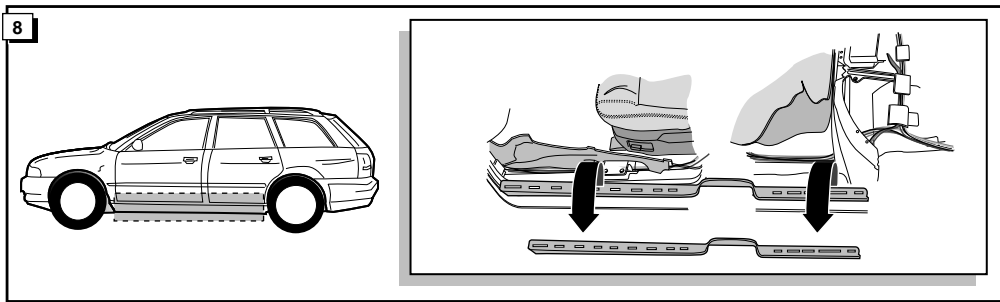

## AUDI A4 AVANT 1995- WITHOUT CHECKCONTROL

Bestel Nr.: VAG-939-B

\* Teilliste

\* Liste de pieces

\* Part list

\* Onderdelenlijst

**2**

BLINKER LINKS  
 CLIGNOTANT GAUCHE  
 L.H. INDICATOR  
 KNIPPERLICHT LINKS