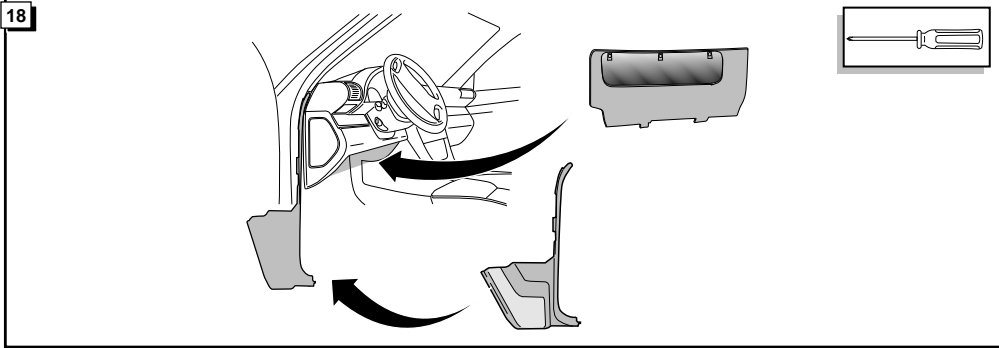

Instructions de montage du faisceau  
électrique pour crochet d'attelage  
conforme à la norme DIN/ISO 11446  
prise 13-P

## AUDI A4 AVANT 1995- WITHOUT CHECKCONTROL

Bestel Nr.: VAG-939-B

\* Teilliste

\* Liste de pieces

\* Part list

\* Onderdelenlijst

**2**

BLINKER LINKS  
 CLIGNOTANT GAUCHE  
 L.H. INDICATOR  
 KNIPPERLICHT LINKS