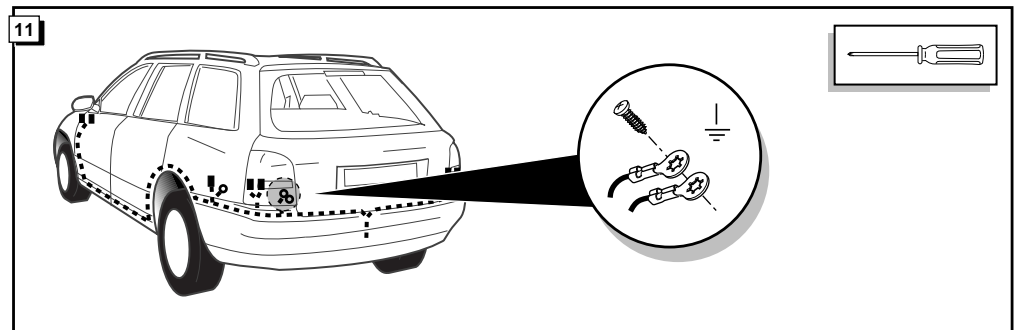

2

BLINKER LINKS
CLIGNOTANT GAUCHE
L.H. INDICATOR
KNIPPERLICHT LINKS

RUCKFAHR LEUCHE
PHARE DE RECUL
REVERSE LIGHT
ACHTERUITRIJ-LICHT

SCHLUBLEUCHE LINKS
FEU ARRIERE GAUCHE
L.H. REARLIGHT
ACHTERLICHT LINKS

BREMSLEUCHE
FEUX DE STOP
BRAKELICHTS
REMLICHTEN

STOP

BLINKER RECHTS
CLIGNOTANT DROIT
R.H. INDICATOR
KNIPPERLICHT RECHTS

SCHLUBLEUCHE RECHTS
FEU ARRIERE DROIT
R.H. REARLIGHT
ACHTERLICHT RECHTS

MASSE
MASSE
EARTH
MASSA

	D	F	GB	NL
1/L	GELB	JAUNE	YELLOW	GEEL
2	BLAU	BLEU	BLUE	BLAUW
2a	GRAU	GRIS	GREY	GRUIS
3/31	WEIß	BLANC	WHITE	WIT
4/R	GRÜN	VERT	GREEN	GROEN
5/58-R	BRAUN	MARRON	BROWN	BRUIN
6/54	ROT	ROUGE	RED	ROOD
7/58-L	SCHWARZ	NOIR	BLACK	ZWART
8	SCHW/RT	NO/RO	BL/RD	ZW/RD
9	BR/WE	MAR/BLA	BR/WHI	BR/WI
10				
11				
12				
13	WEIß	BLANC	WHITE	WIT