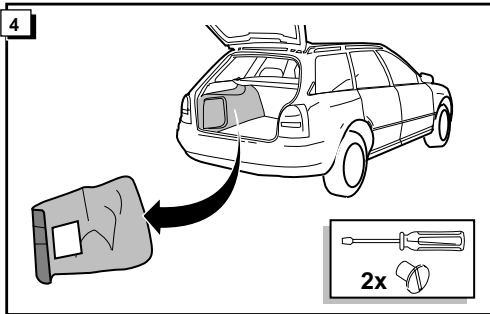

Instructions de montage du faisceau  
électrique pour crochet d'attelage  
conforme à la norme DIN/ISO 11446  
prise 13-P

## AUDI A4 AVANT 1995- WITHOUT CHECKCONTROL

Bestel Nr.: VAG-939-B

\* Teilliste

\* Liste de pieces

\* Part list

\* Onderdelenlijst

**2**

BLINKER LINKS  
 CLIGNOTANT GAUCHE  
 L.H. INDICATOR  
 KNIPPERLICHT LINKS