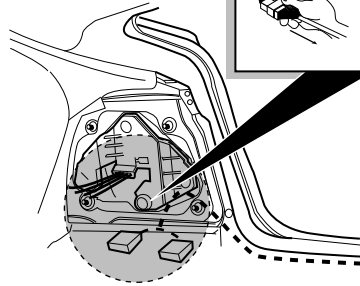

12

14

13

15

16

17

! FUNKTIONEN KONTROLIEREN !
! CONTRÔLER LES FONCTIONS !
! CHECK FUNCTIONS !
! CONTROLEER FUNCTIES !