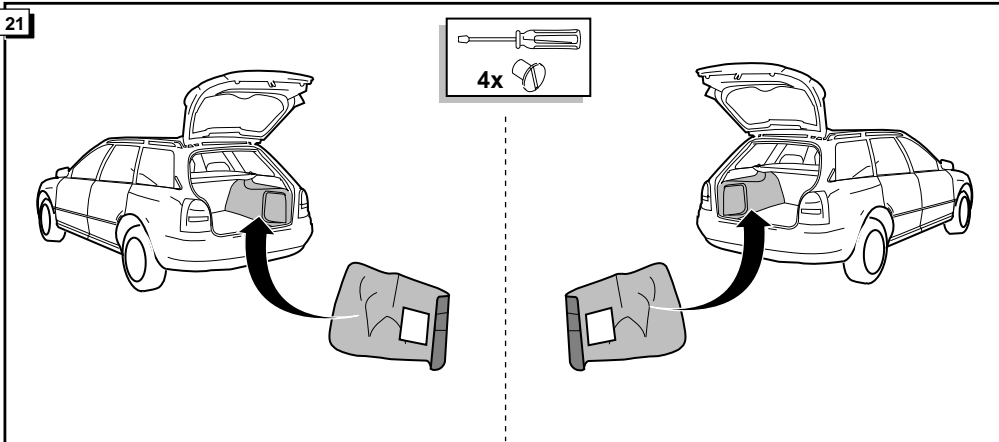

Instructions de montage du faisceau  
électrique pour crochet d'attelage  
conforme à la norme DIN/ISO 11446  
prise 13-P

## AUDI A4 AVANT 1995- WITHOUT CHECKCONTROL

Bestel Nr.: VAG-939-B

\* Teilliste

\* Liste de pieces

\* Part list

\* Onderdelenlijst

**2**

BLINKER LINKS  
 CLIGNOTANT GAUCHE  
 L.H. INDICATOR  
 KNIPPERLICHT LINKS