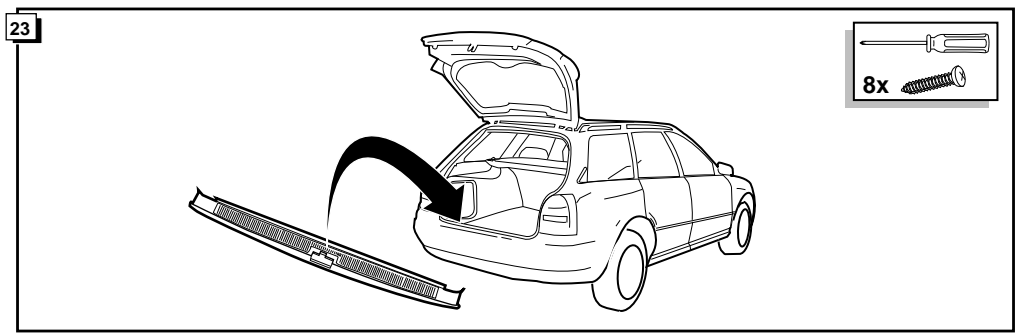

Instructions de montage du faisceau  
électrique pour crochet d'attelage  
conforme à la norme DIN/ISO 11446  
prise 13-P

## AUDI A4 AVANT 1995- WITHOUT CHECKCONTROL

Bestel Nr.: VAG-939-B

\* Teilliste

\* Liste de pieces

\* Part list

\* Onderdelenlijst

**2**

BLINKER LINKS  
 CLIGNOTANT GAUCHE  
 L.H. INDICATOR  
 KNIPPERLICHT LINKS