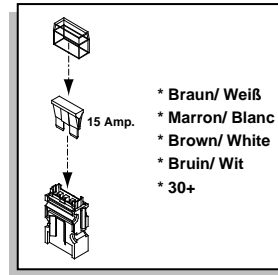

STOP

BLINKER RECHTS  
 CLIGNOTANT DROIT  
 R.H. INDICATOR  
 KNIPPERLICHT RECHTS

SCHLUBLEUCHE RECHTS  
 FEU ARRIERE DROIT  
 R.H. REARLIGHT  
 ACHTERLICHT RECHTS

MASSE  
 MASSE  
 EARTH  
 MASSA

	D	F	GB	NL
1/L	GELB	JAUNE	YELLOW	GEEL
2	BLAU	BLEU	BLUE	BLAUW
2a	GRAU	GRIS	GREY	GRUIS
3/31	WEIß	BLANC	WHITE	WIT
4/R	GRÜN	VERT	GREEN	GROEN
5/58-R	BRAUN	MARRON	BROWN	BRUIN
6/54	ROT	ROUGE	RED	ROOD
7/58-L	SCHWARZ	NOIR	BLACK	ZWART
8	SCHW/RT	NO/RO	BL/RD	ZW/RD
9	BR/WE	MAR/BLA	BR/WHI	BR/WI
10				
11				
12				
13	WEIß	BLANC	WHITE	WIT

12

14

13

15

16

17

**! FUNKTIONEN KONTROLIEREN !**  
**! CONTRÔLER LES FONCTIONS !**  
**! CHECK FUNCTIONS !**  
**! CONTROLEER FUNCTIES !**