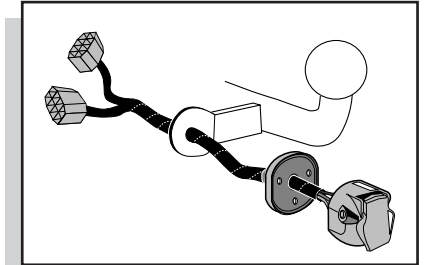

Montage-handleiding elektrokabelset voor  
trekhaak met 13-P contactdoos  
vlgs. DIN/ISO norm 11446

Fitting instructions electric wiringkit  
towbar with 13-P socket up to  
DIN/ISO norm 11446

Einbauanleitung Elektrosatz  
Anhängervorrichtung mit 13-P Steckdose  
lt. DIN/ISO Norm 11446

Instructions de montage du faisceau  
électrique pour crochet d'attelage  
conforme à la norme DIN/ISO 11446  
prise 13-P