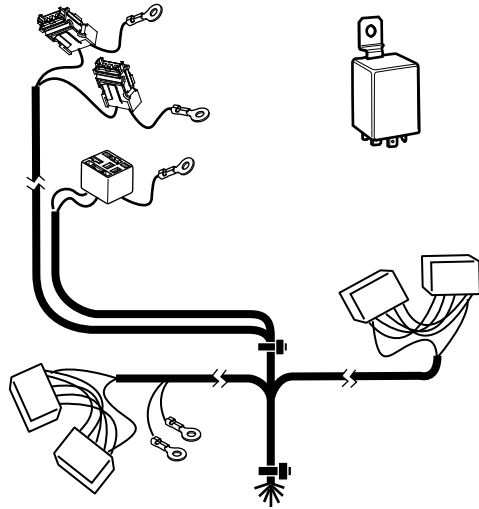

Montage-handleiding elektrokabelset voor  
trekhaak met 13-P contactdoos  
vlgs. DIN/ISO norm 11446

Fitting instructions electric wiringkit  
towbar with 13-P socket up to  
DIN/ISO norm 11446

Einbauanleitung Elektrosatz  
Anhängervorrichtung mit 13-P Steckdose  
lt. DIN/ISO Norm 11446

Instructions de montage du faisceau  
électrique pour crochet d'attelage  
conforme à la norme DIN/ISO 11446  
prise 13-P

## AUDI A4 AVANT 1995- WITHOUT CHECKCONTROL

Bestel Nr.: VAG-939-B

\* Teilliste

\* Liste de pieces

\* Part list

\* Onderdelenlijst

**2**

BLINKER LINKS  
 CLIGNOTANT GAUCHE  
 L.H. INDICATOR  
 KNIPPERLICHT LINKS

RUCKFAHR LEUCHE  
 PHARE DE RECUL  
 REVERSE LIGHT  
 ACHTERUITRIJ-LICHT

SCHLUBLEUCHE LINKS  
 FEU ARRIERE GAUCHE  
 L.H. REARLIGHT  
 ACHTERLICHT LINKS

BREMSLEUCHE  
 FEUX DE STOP  
 BRAKELICHTS  
 REMLICHTEN