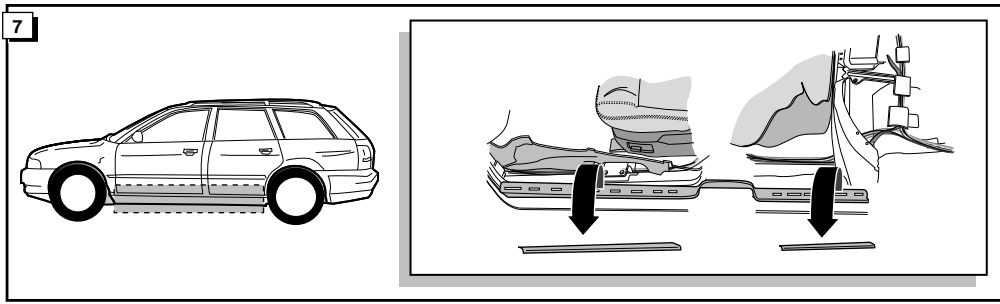

## AUDI A4 AVANT 1995- WITHOUT CHECKCONTROL

Bestel Nr.: VAG-939-B

\* Teilliste

\* Liste de pieces

\* Part list

\* Onderdelenlijst

**2**

BLINKER LINKS  
 CLIGNOTANT GAUCHE  
 L.H. INDICATOR  
 KNIPPERLICHT LINKS