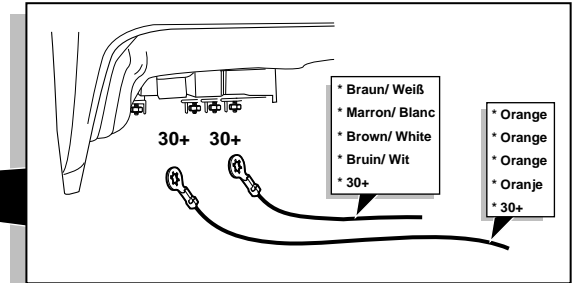

12

14

13

15

16

17

! FUNKTIONEN KONTROLIEREN !
! CONTRÔLER LES FONCTIONS !
! CHECK FUNCTIONS !
! CONTROLEER FUNCTIES !