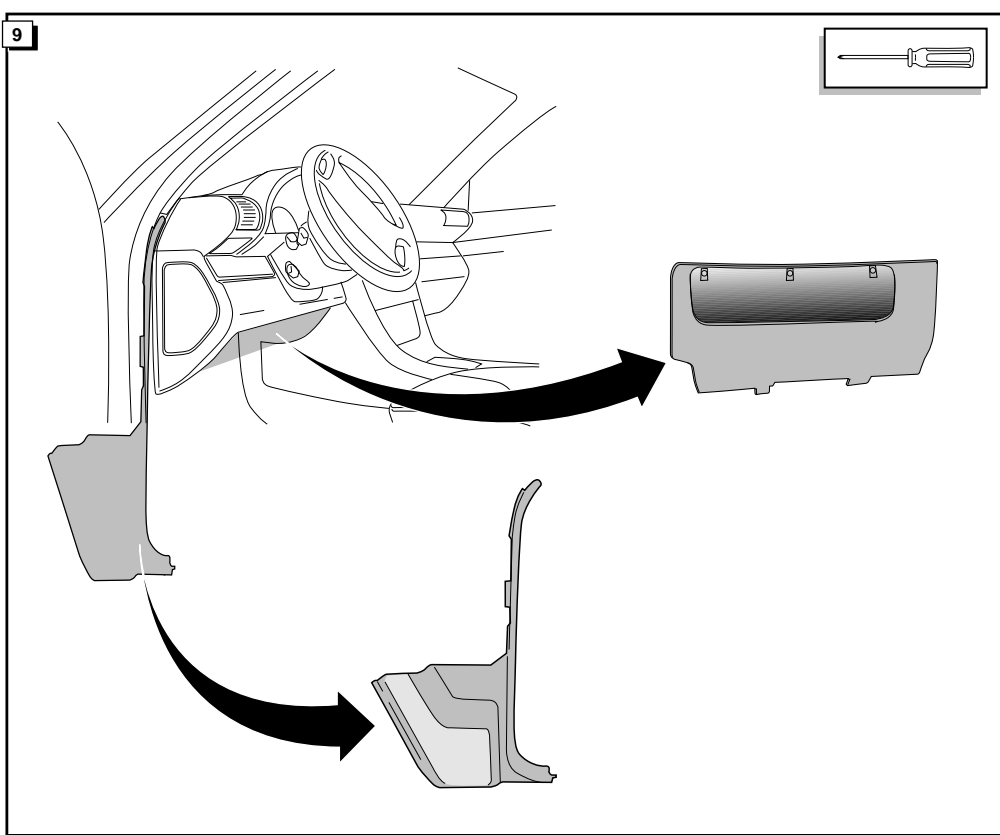

Instructions de montage du faisceau  
électrique pour crochet d'attelage  
conforme à la norme DIN/ISO 11446  
prise 13-P

## AUDI A4 AVANT 1995- WITHOUT CHECKCONTROL

Bestel Nr.: VAG-939-B

\* Teilliste

\* Liste de pieces

\* Part list

\* Onderdelenlijst

**2**

BLINKER LINKS  
 CLIGNOTANT GAUCHE  
 L.H. INDICATOR  
 KNIPPERLICHT LINKS