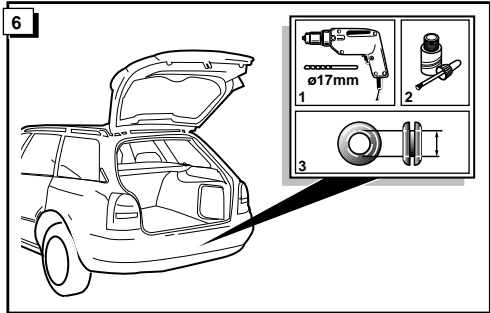

Instructions de montage du faisceau  
électrique pour crochet d'attelage  
conforme à la norme DIN/ISO 11446  
prise 13-P

## AUDI A4 AVANT 1995- WITHOUT CHECKCONTROL

Bestel Nr.: VAG-939-B

\* Teilliste

\* Liste de pieces

\* Part list

\* Onderdelenlijst

**2**

BLINKER LINKS  
 CLIGNOTANT GAUCHE  
 L.H. INDICATOR  
 KNIPPERLICHT LINKS