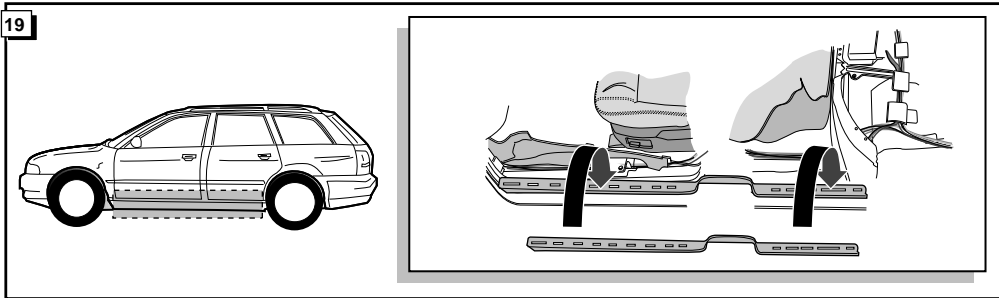

## AUDI A4 AVANT 1995- WITHOUT CHECKCONTROL

Bestel Nr.: VAG-939-B

\* Teilliste

\* Liste de pieces

\* Part list

\* Onderdelenlijst

**2**

BLINKER LINKS  
 CLIGNOTANT GAUCHE  
 L.H. INDICATOR  
 KNIPPERLICHT LINKS