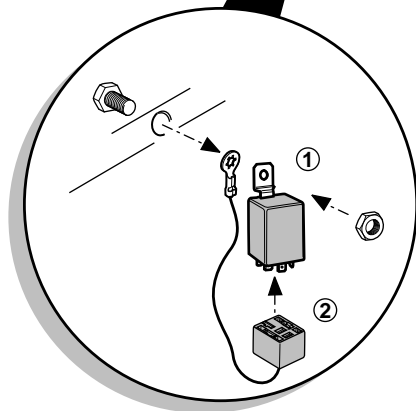

12

14

13

15

16

17

! FUNKTIONEN KONTROLIEREN !
! CONTRÔLER LES FONCTIONS !
! CHECK FUNCTIONS !
! CONTROLEER FUNCTIES !