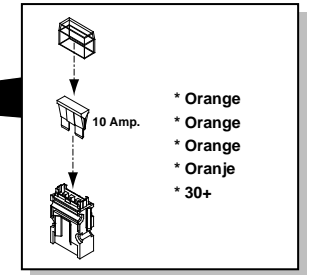

STOP

BLINKER RECHTS  
 CLIGNOTANT DROIT  
 R.H. INDICATOR  
 KNIPPERLICHT RECHTS

SCHLUBLEUCHE RECHTS  
 FEU ARRIERE DROIT  
 R.H. REARLIGHT  
 ACHTERLICHT RECHTS

MASSE  
 MASSE  
 EARTH  
 MASSA

	D	F	GB	NL
1/L	GELB	JAUNE	YELLOW	GEEL
2	BLAU	BLEU	BLUE	BLAUW
2a	GRAU	GRIS	GREY	GRUIS
3/31	WEIß	BLANC	WHITE	WIT
4/R	GRÜN	VERT	GREEN	GROEN
5/58-R	BRAUN	MARRON	BROWN	BRUIN
6/54	ROT	ROUGE	RED	ROOD
7/58-L	SCHWARZ	NOIR	BLACK	ZWART
8	SCHW/RT	NO/RO	BL/RD	ZW/RD
9	BR/WE	MAR/BLA	BR/WHI	BR/WI
10				
11				
12				
13	WEIß	BLANC	WHITE	WIT

12

14

13

15

16

17

**! FUNKTIONEN KONTROLIEREN !**  
**! CONTRÔLER LES FONCTIONS !**  
**! CHECK FUNCTIONS !**  
**! CONTROLEER FUNCTIES !**