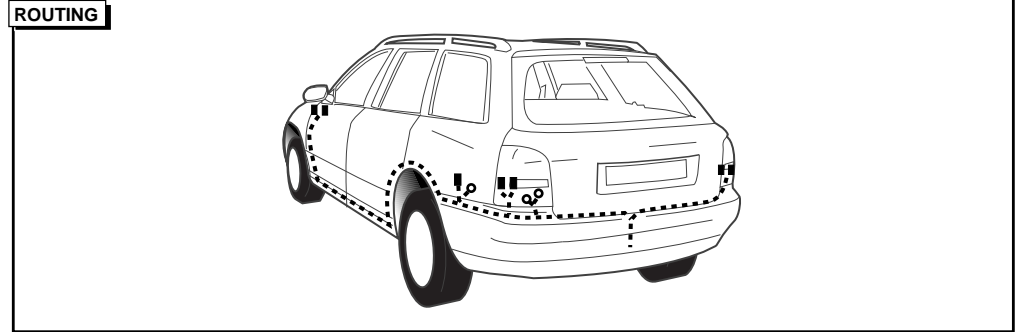

## AUDI A4 AVANT 1995- WITHOUT CHECKCONTROL

Bestel Nr.: VAG-939-B

\* Teilliste

\* Liste de pieces

\* Part list

\* Onderdelenlijst

**2**

BLINKER LINKS  
 CLIGNOTANT GAUCHE  
 L.H. INDICATOR  
 KNIPPERLICHT LINKS