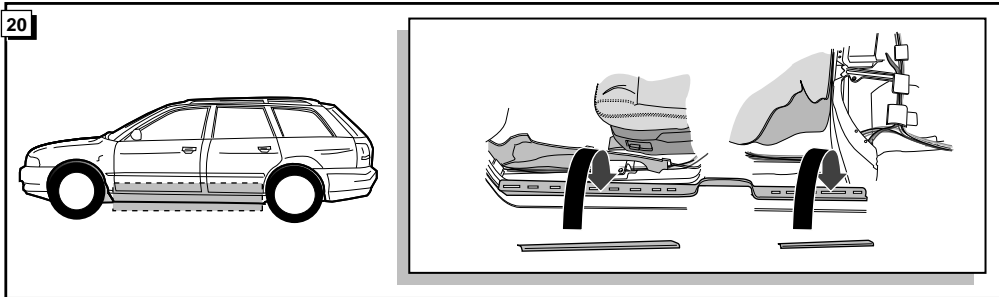

## AUDI A4 AVANT 1995- WITHOUT CHECKCONTROL

Bestel Nr.: VAG-939-B

\* Teilliste

\* Liste de pieces

\* Part list

\* Onderdelenlijst

**2**

BLINKER LINKS  
 CLIGNOTANT GAUCHE  
 L.H. INDICATOR  
 KNIPPERLICHT LINKS