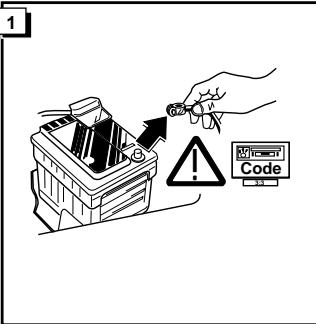

Montage-handleiding elektrokabelset voor  
trekhaak met 13-P contactdoos  
vlgs. DIN/ISO norm 11446

Fitting instructions electric wiringkit  
towbar with 13-P socket up to  
DIN/ISO norm 11446

Einbauanleitung Elektrosatz  
Anhängervorrichtung mit 13-P Steckdose  
lt. DIN/ISO Norm 11446

Instructions de montage du faisceau  
électrique pour crochet d'attelage  
conforme à la norme DIN/ISO 11446  
prise 13-P

## AUDI A4 AVANT 1995- WITHOUT CHECKCONTROL

Bestel Nr.: VAG-939-B

\* Teilliste

\* Liste de pieces

\* Part list

\* Onderdelenlijst

**2**

BLINKER LINKS  
 CLIGNOTANT GAUCHE  
 L.H. INDICATOR  
 KNIPPERLICHT LINKS