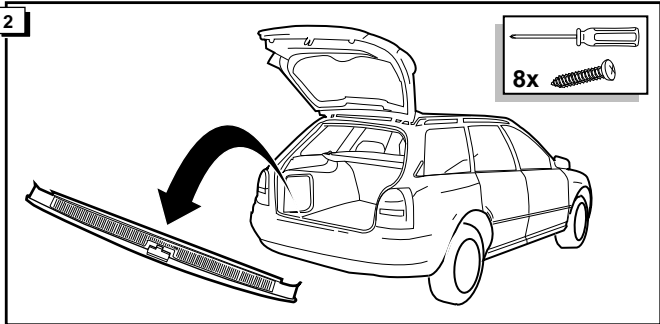

Instructions de montage du faisceau  
électrique pour crochet d'attelage  
conforme à la norme DIN/ISO 11446  
prise 13-P

## AUDI A4 AVANT 1995- WITHOUT CHECKCONTROL

Bestel Nr.: VAG-939-B

\* Teilliste

\* Liste de pieces

\* Part list

\* Onderdelenlijst

**2**

BLINKER LINKS  
 CLIGNOTANT GAUCHE  
 L.H. INDICATOR  
 KNIPPERLICHT LINKS