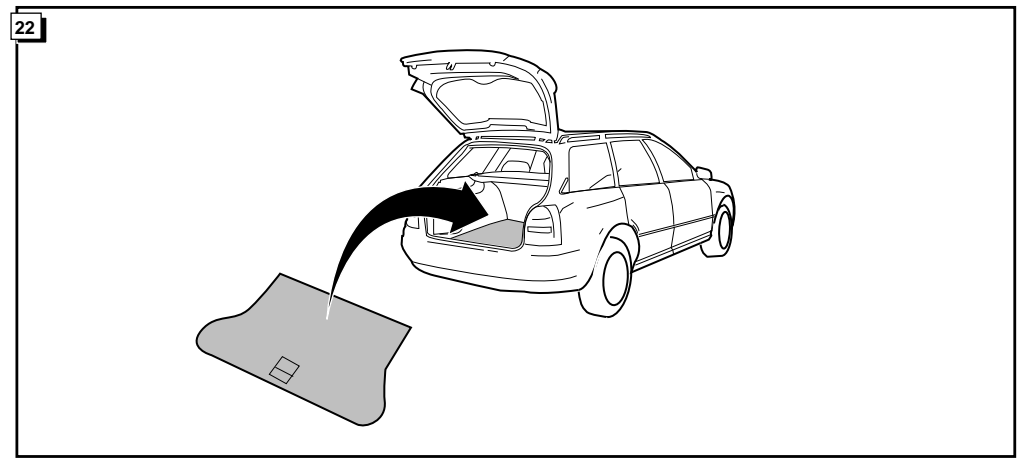

## AUDI A4 AVANT 1995- WITHOUT CHECKCONTROL

Bestel Nr.: VAG-939-B

\* Teilliste

\* Liste de pieces

\* Part list

\* Onderdelenlijst

**2**

BLINKER LINKS  
 CLIGNOTANT GAUCHE  
 L.H. INDICATOR  
 KNIPPERLICHT LINKS