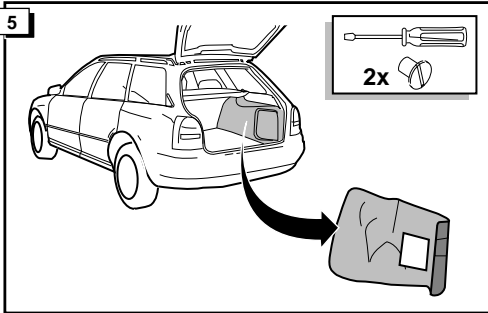

Instructions de montage du faisceau  
électrique pour crochet d'attelage  
conforme à la norme DIN/ISO 11446  
prise 13-P

## AUDI A4 AVANT 1995- WITHOUT CHECKCONTROL

Bestel Nr.: VAG-939-B

\* Teilliste

\* Liste de pieces

\* Part list

\* Onderdelenlijst

**2**

BLINKER LINKS  
 CLIGNOTANT GAUCHE  
 L.H. INDICATOR  
 KNIPPERLICHT LINKS