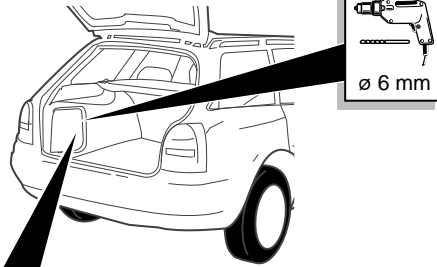

12

14

13

15

16

17

! FUNKTIONEN KONTROLIEREN !
! CONTRÔLER LES FONCTIONS !
! CHECK FUNCTIONS !
! CONTROLEER FUNCTIES !