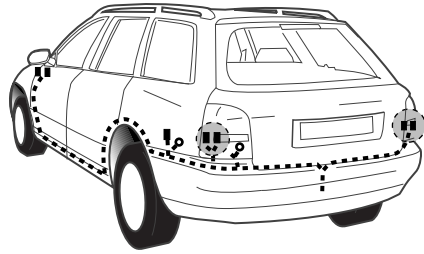

12

14

13

15

16

17

! FUNKTIONEN KONTROLIEREN !
! CONTRÔLER LES FONCTIONS !
! CHECK FUNCTIONS !
! CONTROLEER FUNCTIES !