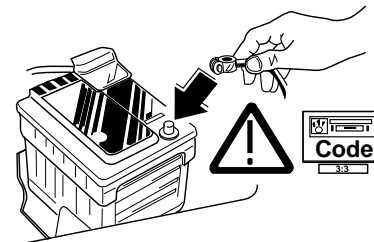

12

14

13

15

16

17

! FUNKTIONEN KONTROLIEREN !
! CONTRÔLER LES FONCTIONS !
! CHECK FUNCTIONS !
! CONTROLEER FUNCTIES !