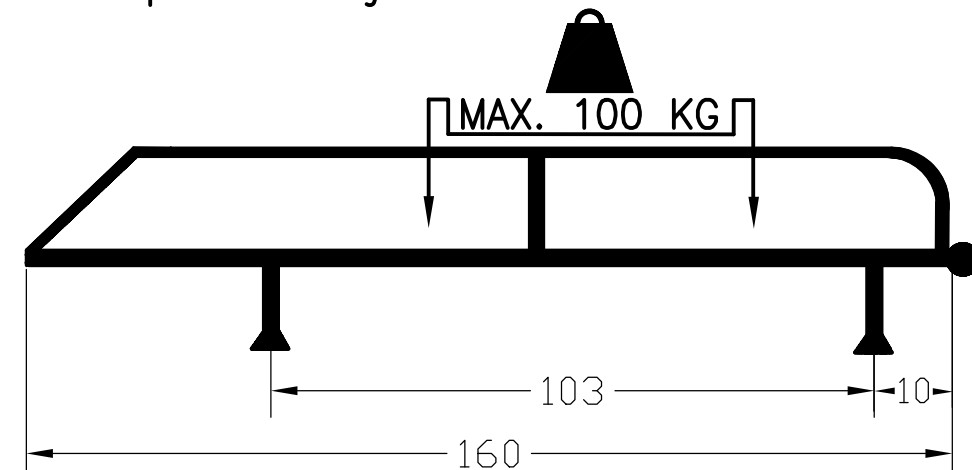

VOLKSWAGEN CADDY 160 CM. 160x120 CM.

 4x	 12x	 8x
S	3xD M8	M8
 4x	 12x	 4x
	M8	
 12x	 4x	 2x
M8x16	M8	
 4x	 2x	 4x
M8x30		
 16x	 www.king-ping.nl Email: info@king-ping.nl	
M8		

- Bij onduidelijkheden raadpleeg uw leverancier!
- Might this not be clear, please contact your supplier!
- Bei eventuellen Unklarheiten, bitten wir Sie mit Ihren Lieferanten Kontakt aufzunehmen!
- Pour plus de renseignements consultez votre fournisseur!