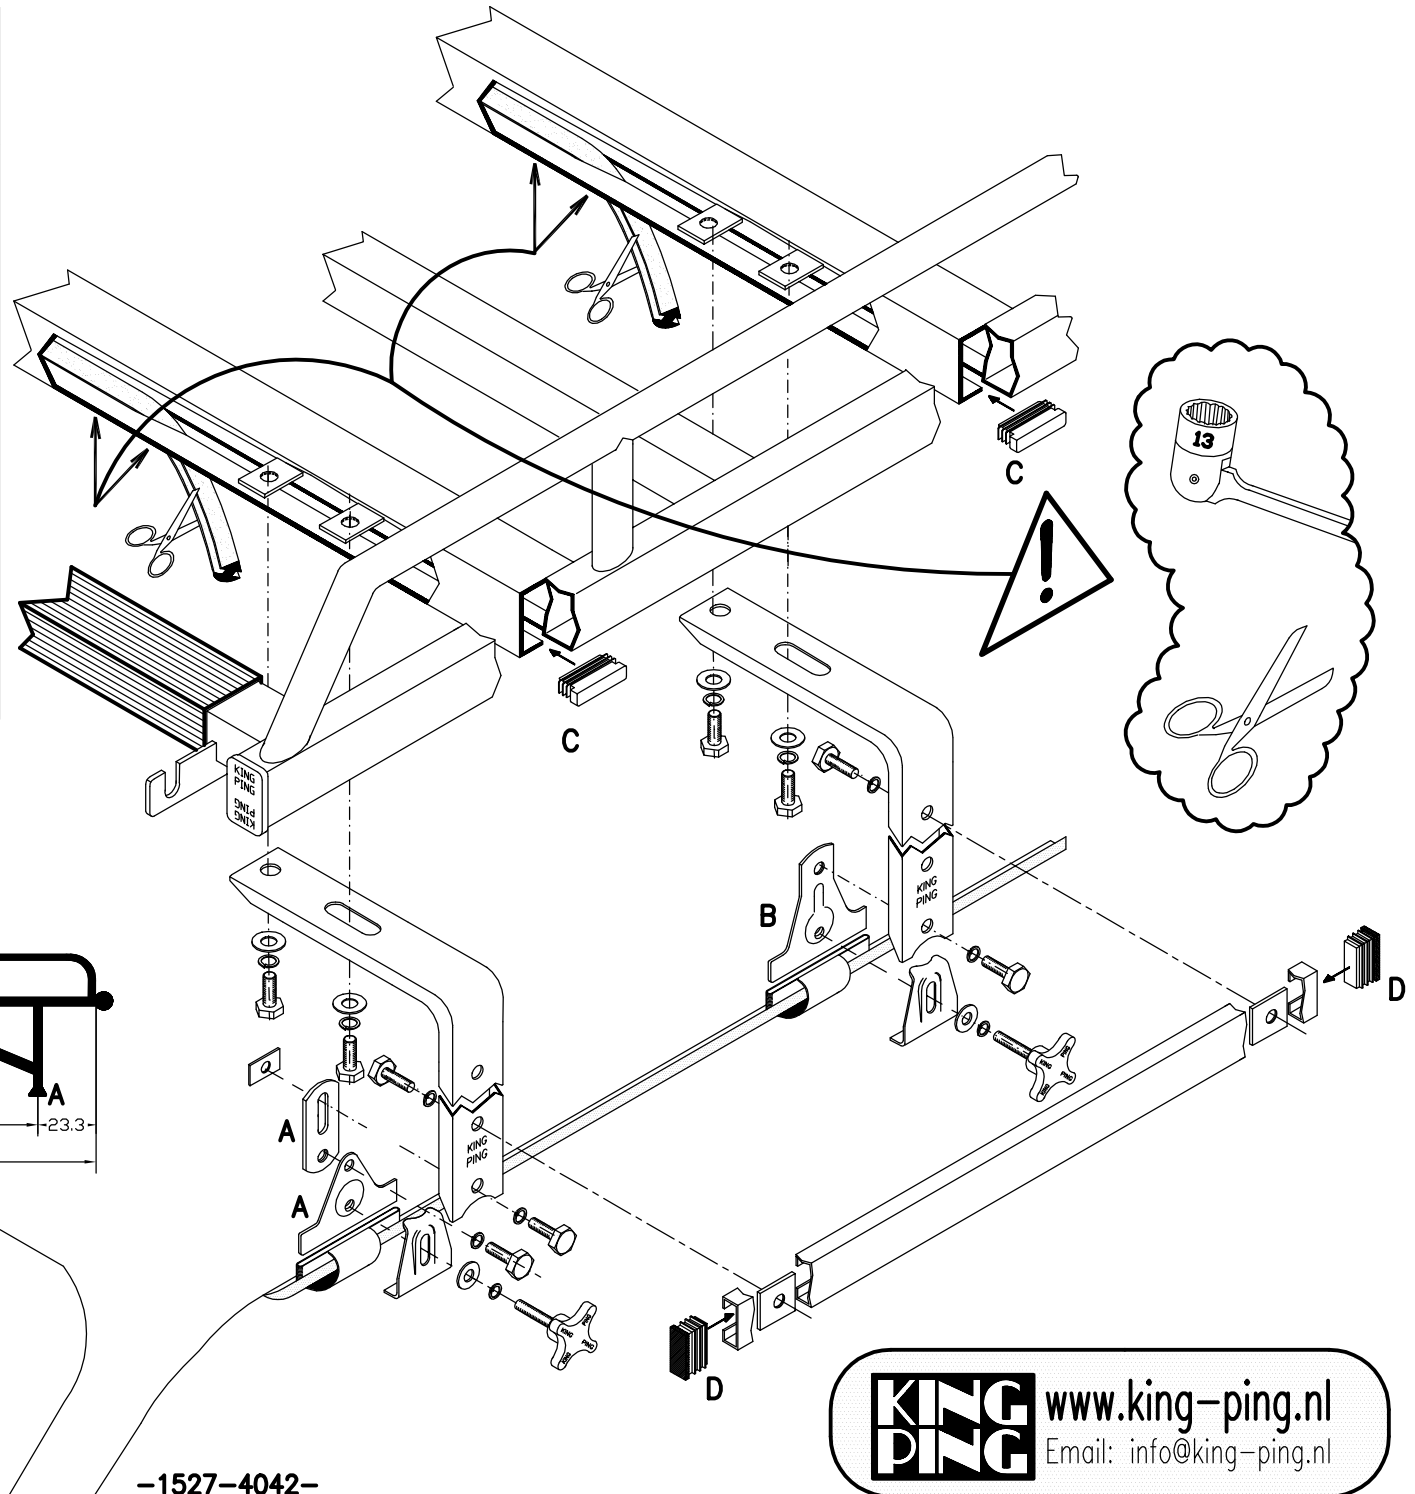

VOLKSWAGEN LT '97

280x160 CM. L1 H2

	12x		8x		4x
	12x		12x		4x
	4x		3x D M8		12x
	48x		60x		12x
	28x		8x		8x
	2x		6x		

-Bij onduidelijkheden raadpleeg uw leverancier!
 -Might this not be clear, please contact your supplier!
 -Bei eventuellen Unklarheiten, bitten wir Sie mit Ihren Lieferanten Kontakt aufzunehmen!
 -Pour plus de renseignements consultez votre fournisseur!

04/2001 VWLT280160B

-1527-4042-

www.king-ping.nl
 Email: info@king-ping.nl