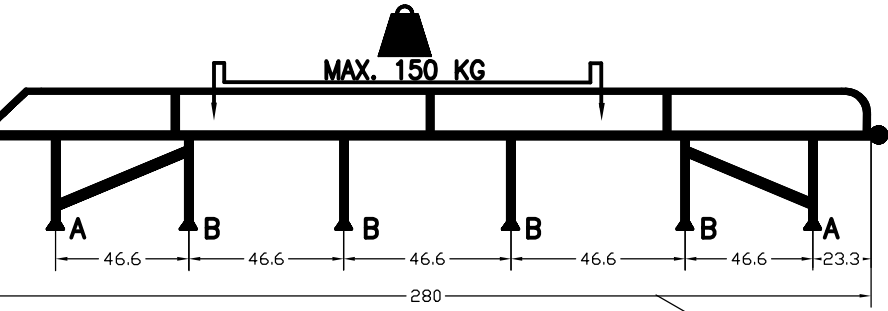

VOLKSWAGEN LT '97

280x160 CM. L1 H2

	12x		8x		4x
	12x		12x		4x
	4x		3x D M8		12x
	48x		60x		12x
	28x		8x		8x
	2x		6x		

-Bij onduidelijkheden raadpleeg uw leverancier!
 -Might this not be clear, please contact your supplier!
 -Bei eventuellen Unklarheiten, bitten wir Sie mit Ihren Lieferanten Kontakt aufzunehmen!
 -Pour plus de renseignements consultez votre fournisseur!

04/2001 VWLT280160B

-1527-4042-

www.king-ping.nl
 Email: info@king-ping.nl