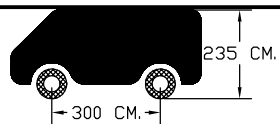

VOLKSWAGEN LT '97 300x160 CM. L1 H1

 W	10x	 B	6x	 A	4x
	10x		10x	 A	4x
 M8x16	34x	 M8	44x		10x
 M8	24x	 3xD M8	30x		10x
 KING PING	2x		5x	 www.king-ping.nl Email: info@king-ping.nl	

MAX. 150 KG

- Bij onduidelijkheden raadpleeg uw leverancier!
- Might this not be clear, please contact your supplier!
- Bei eventuellen Unklarheiten, bitten wir Sie mit Ihren Lieferanten Kontakt aufzunehmen!
- Pour plus de renseignements consultez votre fournisseur!