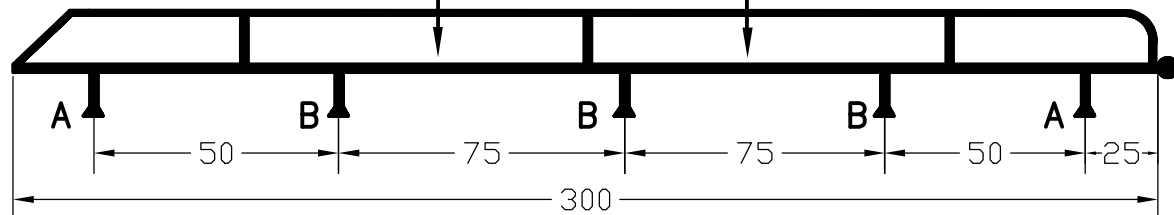

VOLKSWAGEN LT '97 300x160 CM. L1 H1

 W	10x	 B	6x	 A	4x
	10x		10x	 A	4x
 M8x16	34x	 M8	44x		10x
 M8	24x	 3xD M8	30x		10x
 KING PING	2x		5x	 www.king-ping.nl Email: info@king-ping.nl	

MAX. 150 KG

- Bij onduidelijkheden raadpleeg uw leverancier!
- Might this not be clear, please contact your supplier!
- Bei eventuellen Unklarheiten, bitten wir Sie mit Ihren Lieferanten Kontakt aufzunehmen!
- Pour plus de renseignements consultez votre fournisseur!