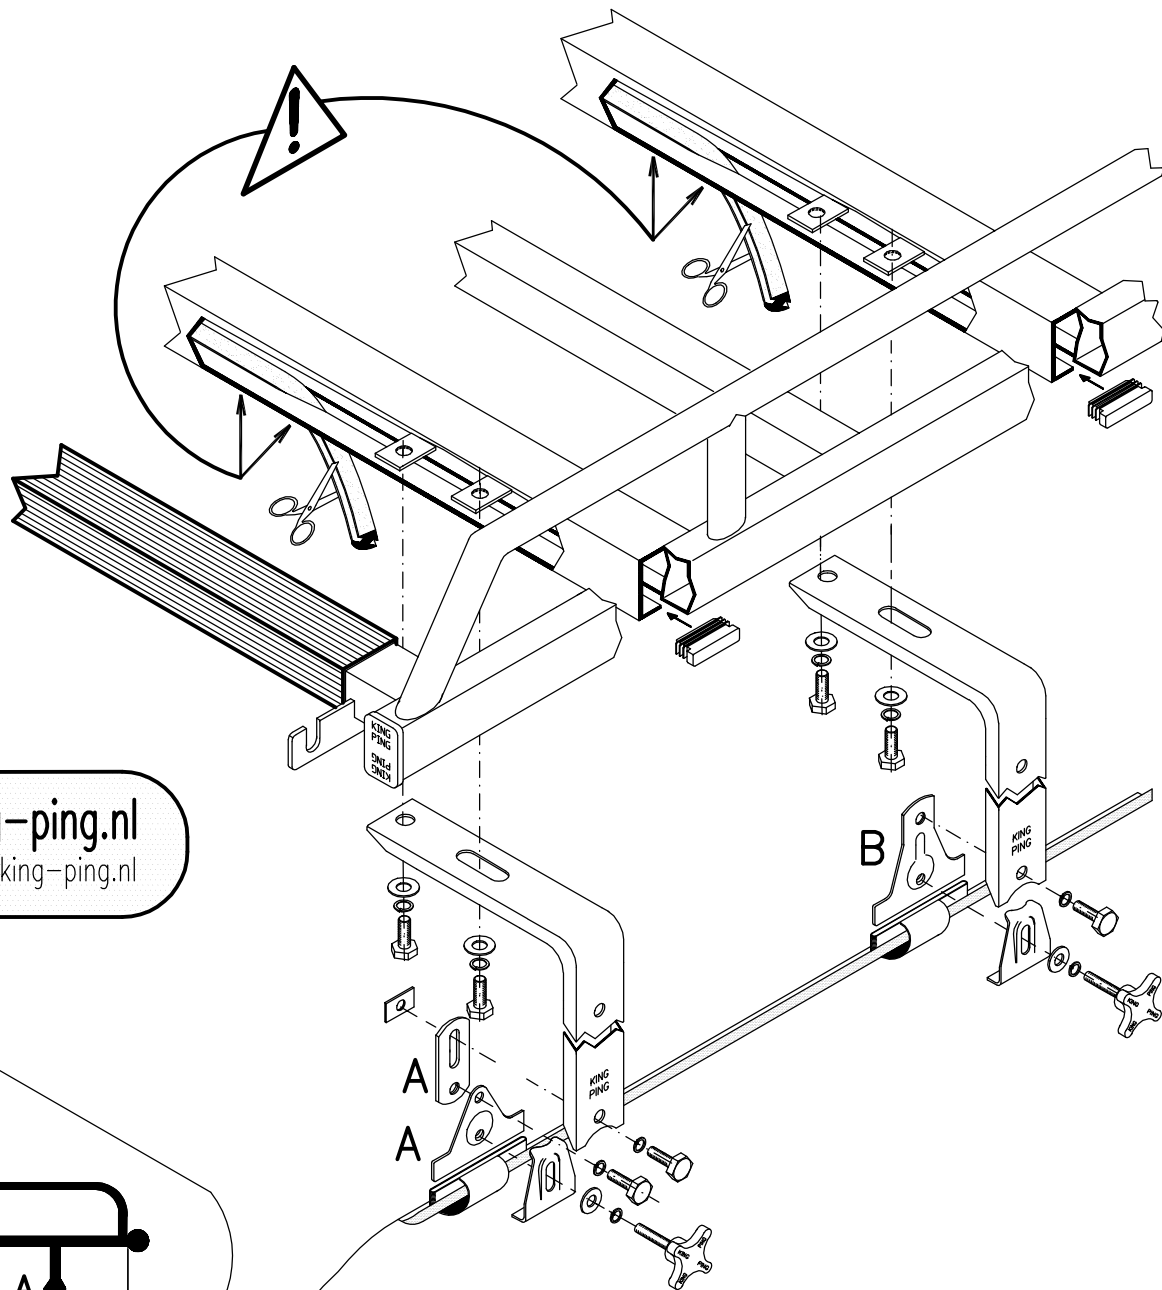

VOLKSWAGEN LT '97 300x160 CM. L1 H1

 W	10x	 B	6x	 A	4x
	10x		10x	 A	4x
 M8x16	34x	 M8	44x		10x
 M8	24x	 3xD M8	30x		10x
 KING PING	2x		5x	 www.king-ping.nl Email: info@king-ping.nl	

MAX. 150 KG

- Bij onduidelijkheden raadpleeg uw leverancier!
- Might this not be clear, please contact your supplier!
- Bei eventuellen Unklarheiten, bitten wir Sie mit Ihren Lieferanten Kontakt aufzunehmen!
- Pour plus de renseignements consultez votre fournisseur!