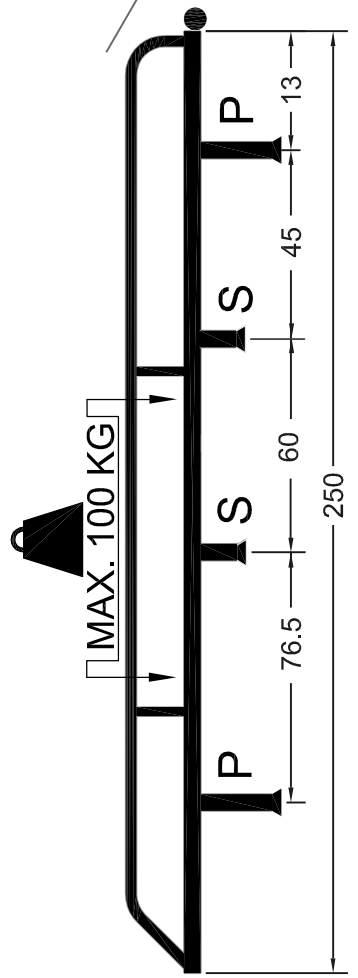

		VW Caddy Maxi 2008 250x120 cm.	
 S 4x 18cm.	 P 4x 9.5cm.	 A 2x M8x16	 B 22x M8x20
 C 6x M8x25	 D 2x 2xD M8	 P 16x M8	 S 2x M8
 A 6x M8	 B 4x M10	 C 22x M8	 D 4x M8
 E 12x M8	 F 6x M8	 G 4x M10	 H 2x M10
 I 8x M8	 J 2x KING PING	 K 2x M8	 L 8x KING PING